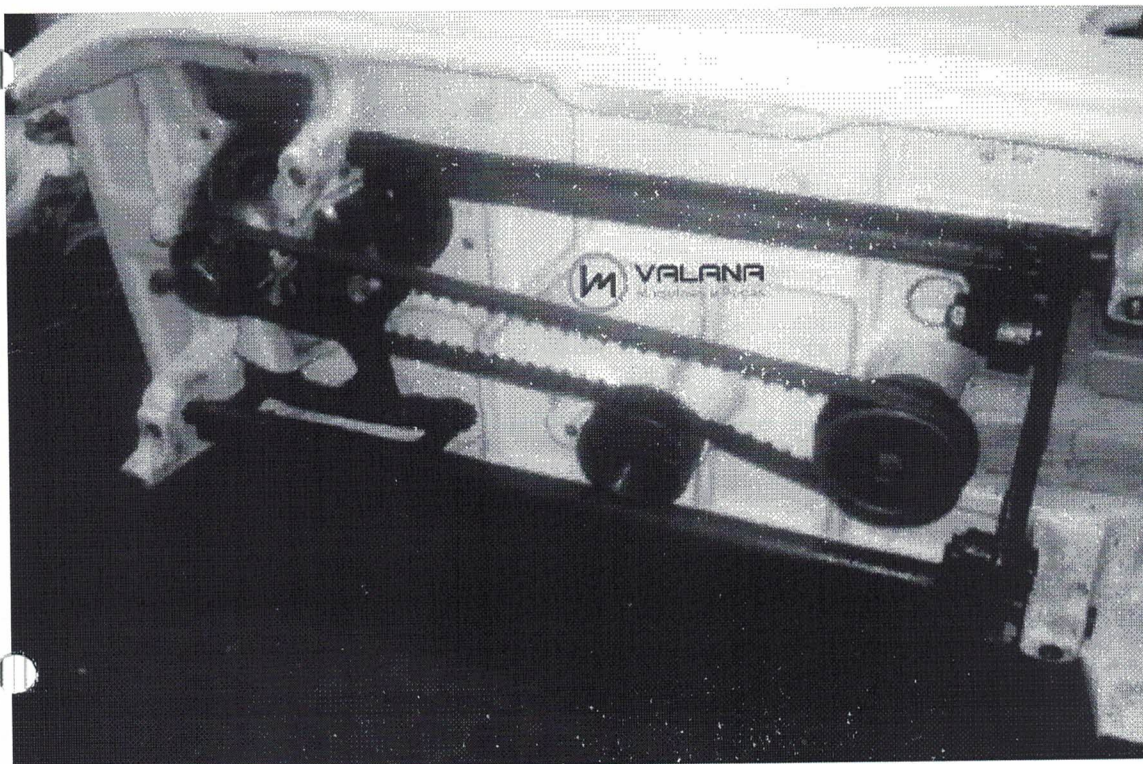

(https://api.whats
phone=5551999

Sedex - Chega entre 6 e 8 dias úteis - R\$53,00

O que você procura...

DESCRIÇÃO

Correia transmissão SINGER doméstica

Código SINGER #37977

Correia emborrachada Original

Compatível nas máquinas: 240, 241, 242, 243, 247, 248, 249, 262, 263, 260, 270, 280, 3280, 960, 966, 968, 974 e todas da linha criativa.