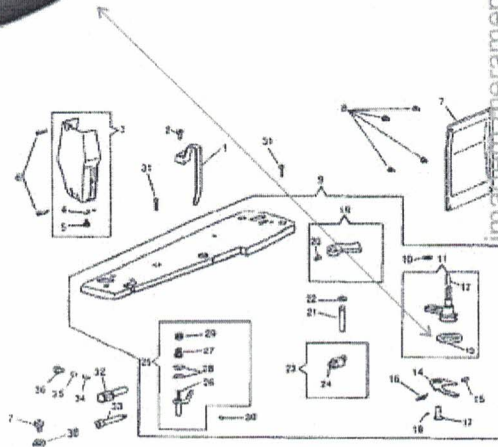

BORRACHA DO ENCHEDOR DE BOBINA DO CABEÇOTE DA ZIG ZAG 20U 73/83 - 606638

imagem meramente ilustrativa

R\$6.95

BORRACHA DO ENCHEDOR DE BOBINA DO CABEÇOTE DA ZIG ZAG 20U 73/83 - 606638

Disponibilidade: Em estoque