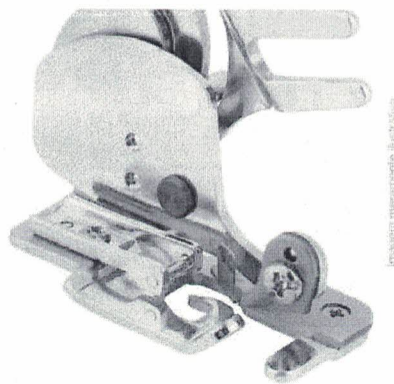

Imagem meramente ilustrativa

+ CALCADORES

CALCADOR OVERLOCK COM REFILADOR DE TECIDO PARA
MÁQUINA DOMÉSTICA CY-20

☆☆☆☆☆

R$89.00

[Comprar](#)

[♥ Adicionar A Lista De Desejos](#)